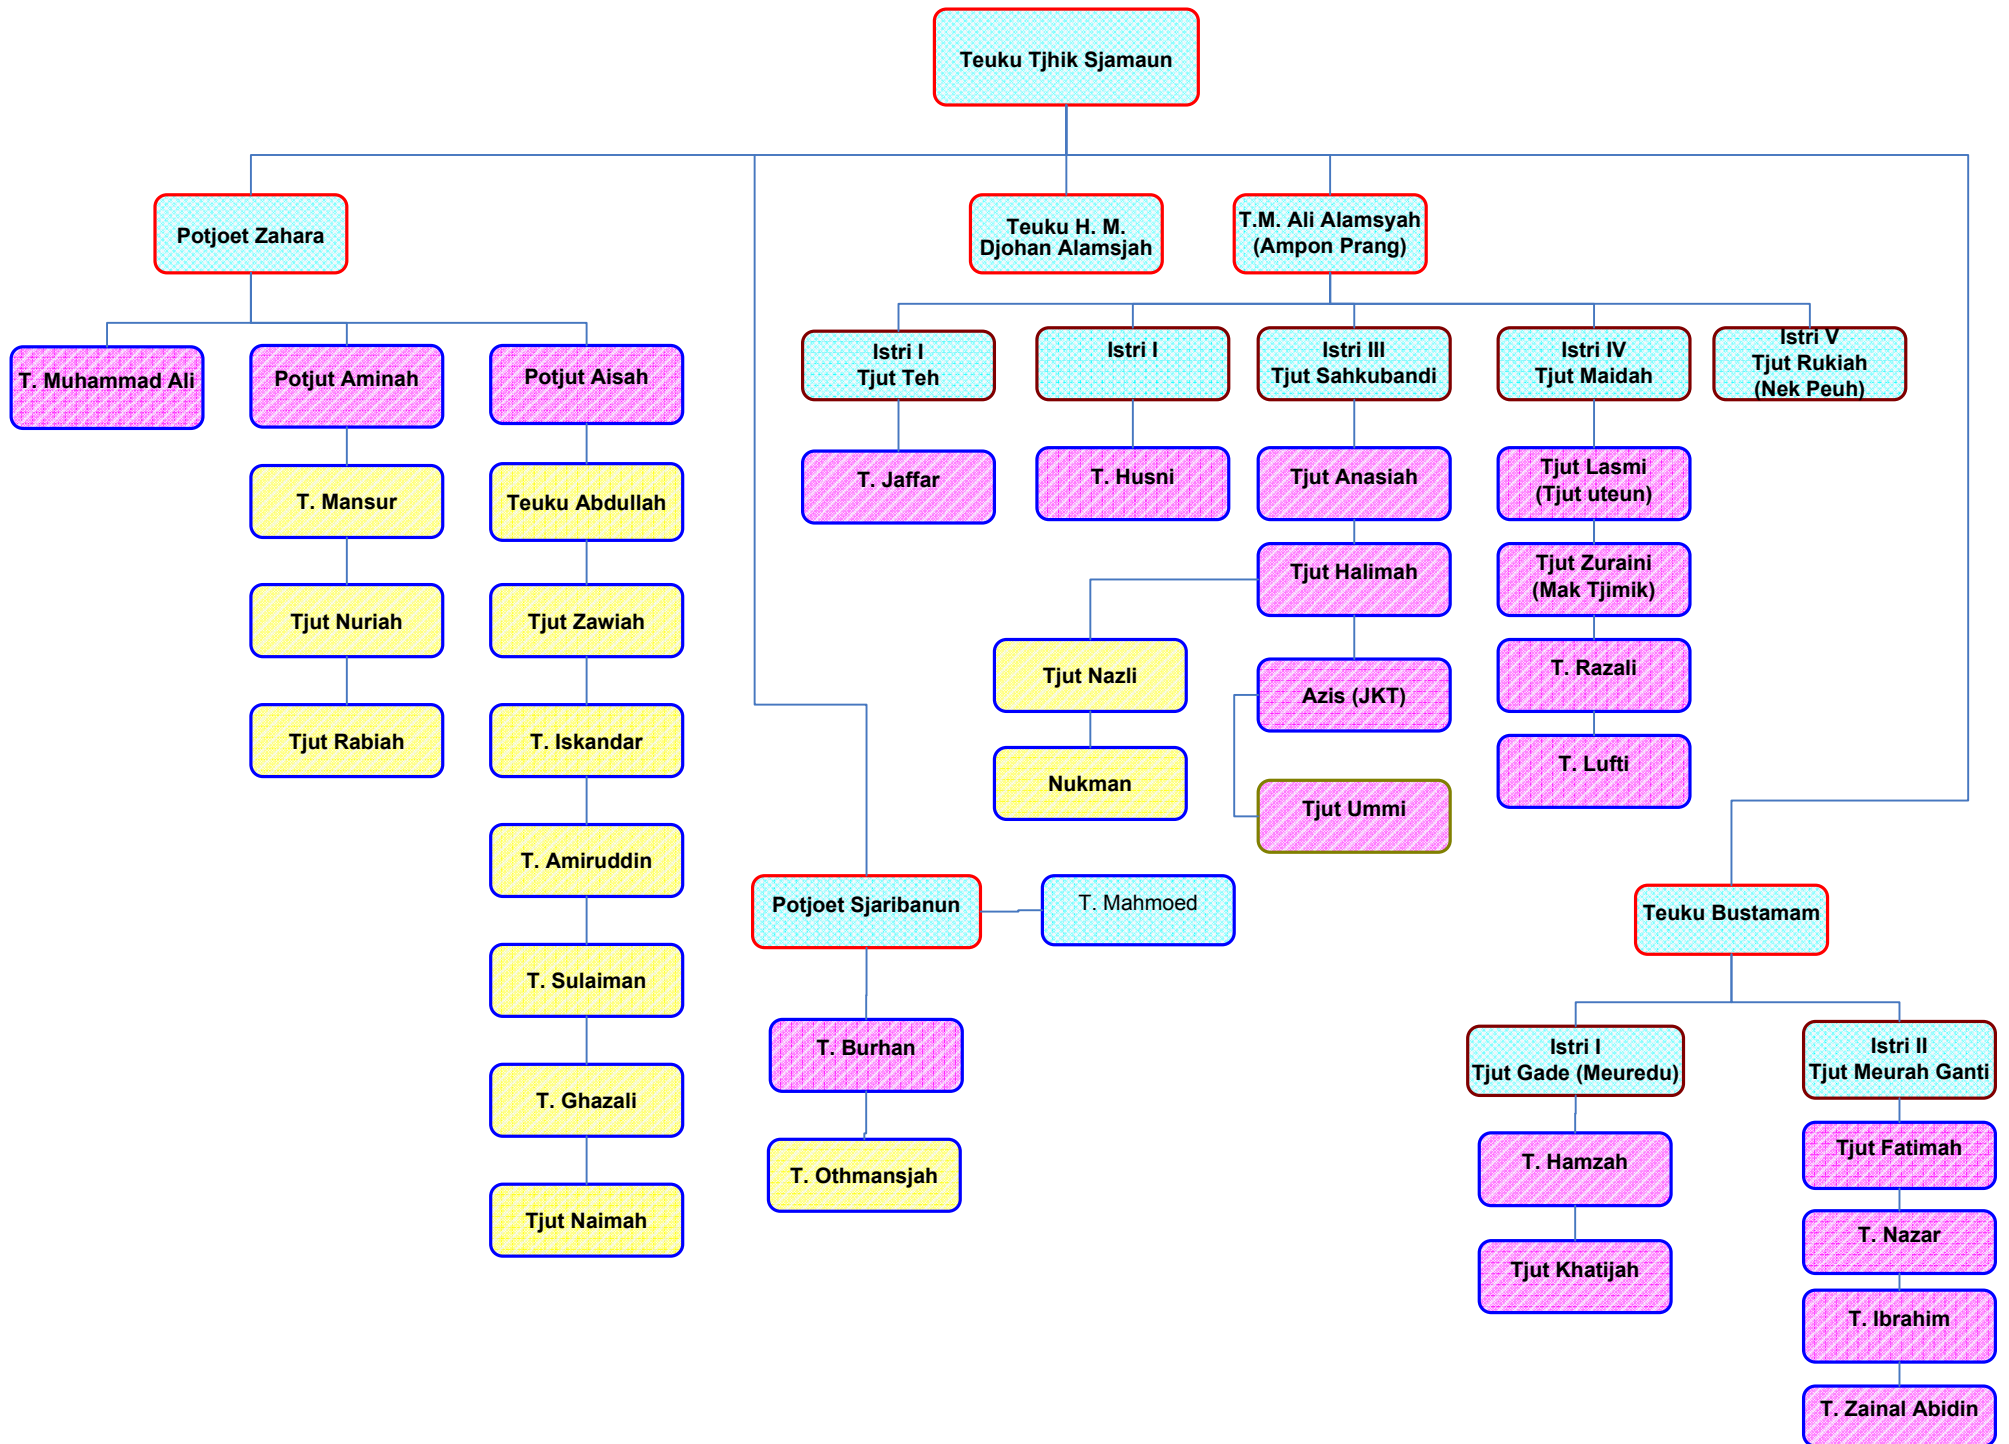

Keterangan asal-oesoel ketoeroenan dari Oeleebalang
"P EUSANGAN"

**Teuku Tjhi'
Muhammad Hasan**

Descendants of T.H. Mohammad Djohan Alamsjah