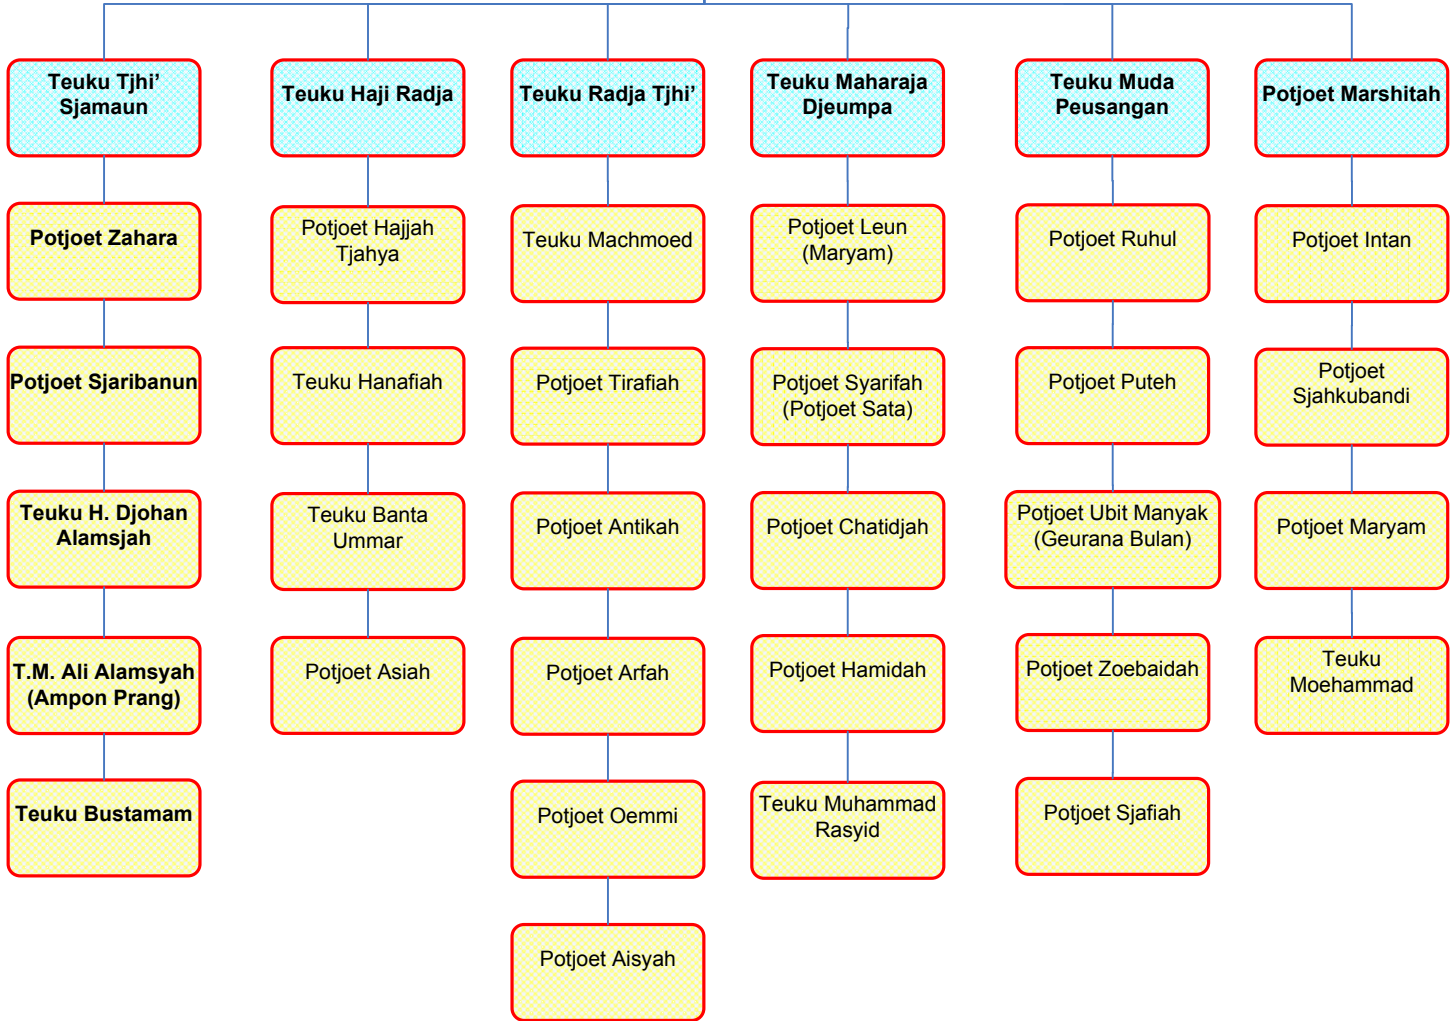

Keterangan asal-oesoel ketoeroenan dari Oeleebalang
"P EUSANGAN"

**Teuku Tjhi'
Muhammad Hasan**

Descendants of T.H. Mohammad Djohan Alamsjah